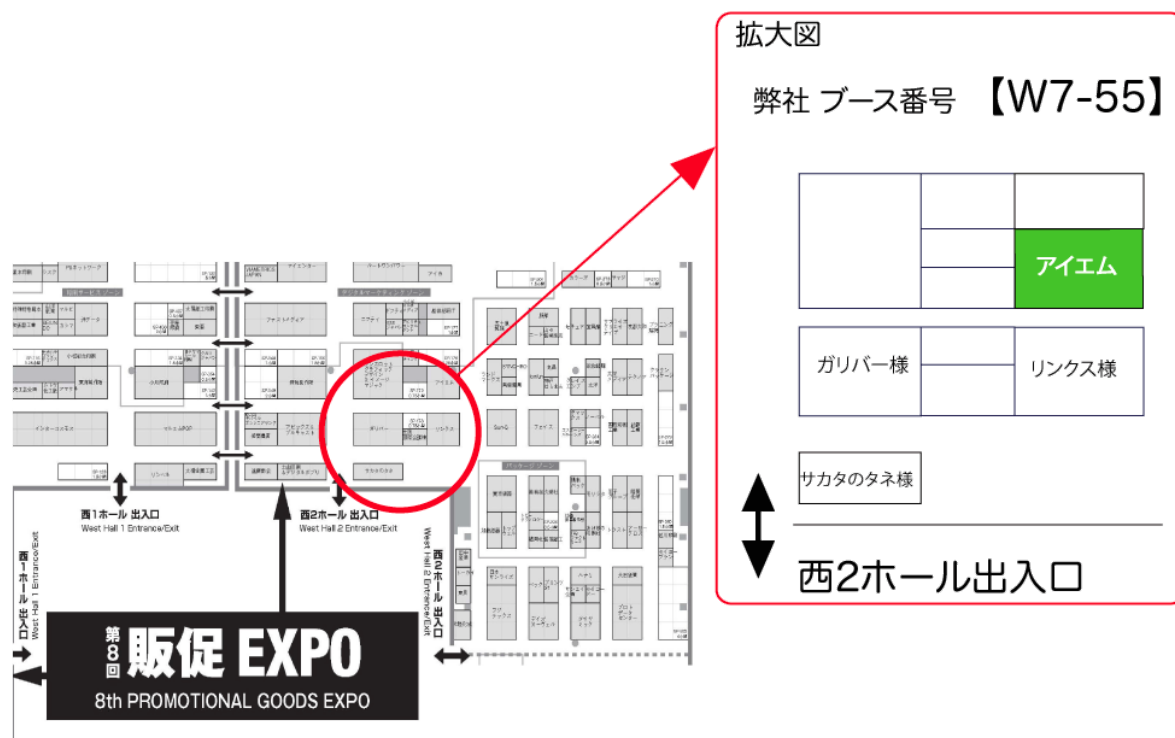

《開催概要》

■展示会名称 第8回販促EXPO2016

<http://www.spex.jp/>

■日時 2016年7月6日(水)～8日(金) 10:00～18:00（最終日のみ17:00まで）

■会場 東京ビッグサイト

<http://www.bigsight.jp/access/transportation/>

アイエムブース：西棟2ホールデジタルマーケティングゾーン ブース番号【W7-55】

《アイエムは、LINE@正規代理店です》